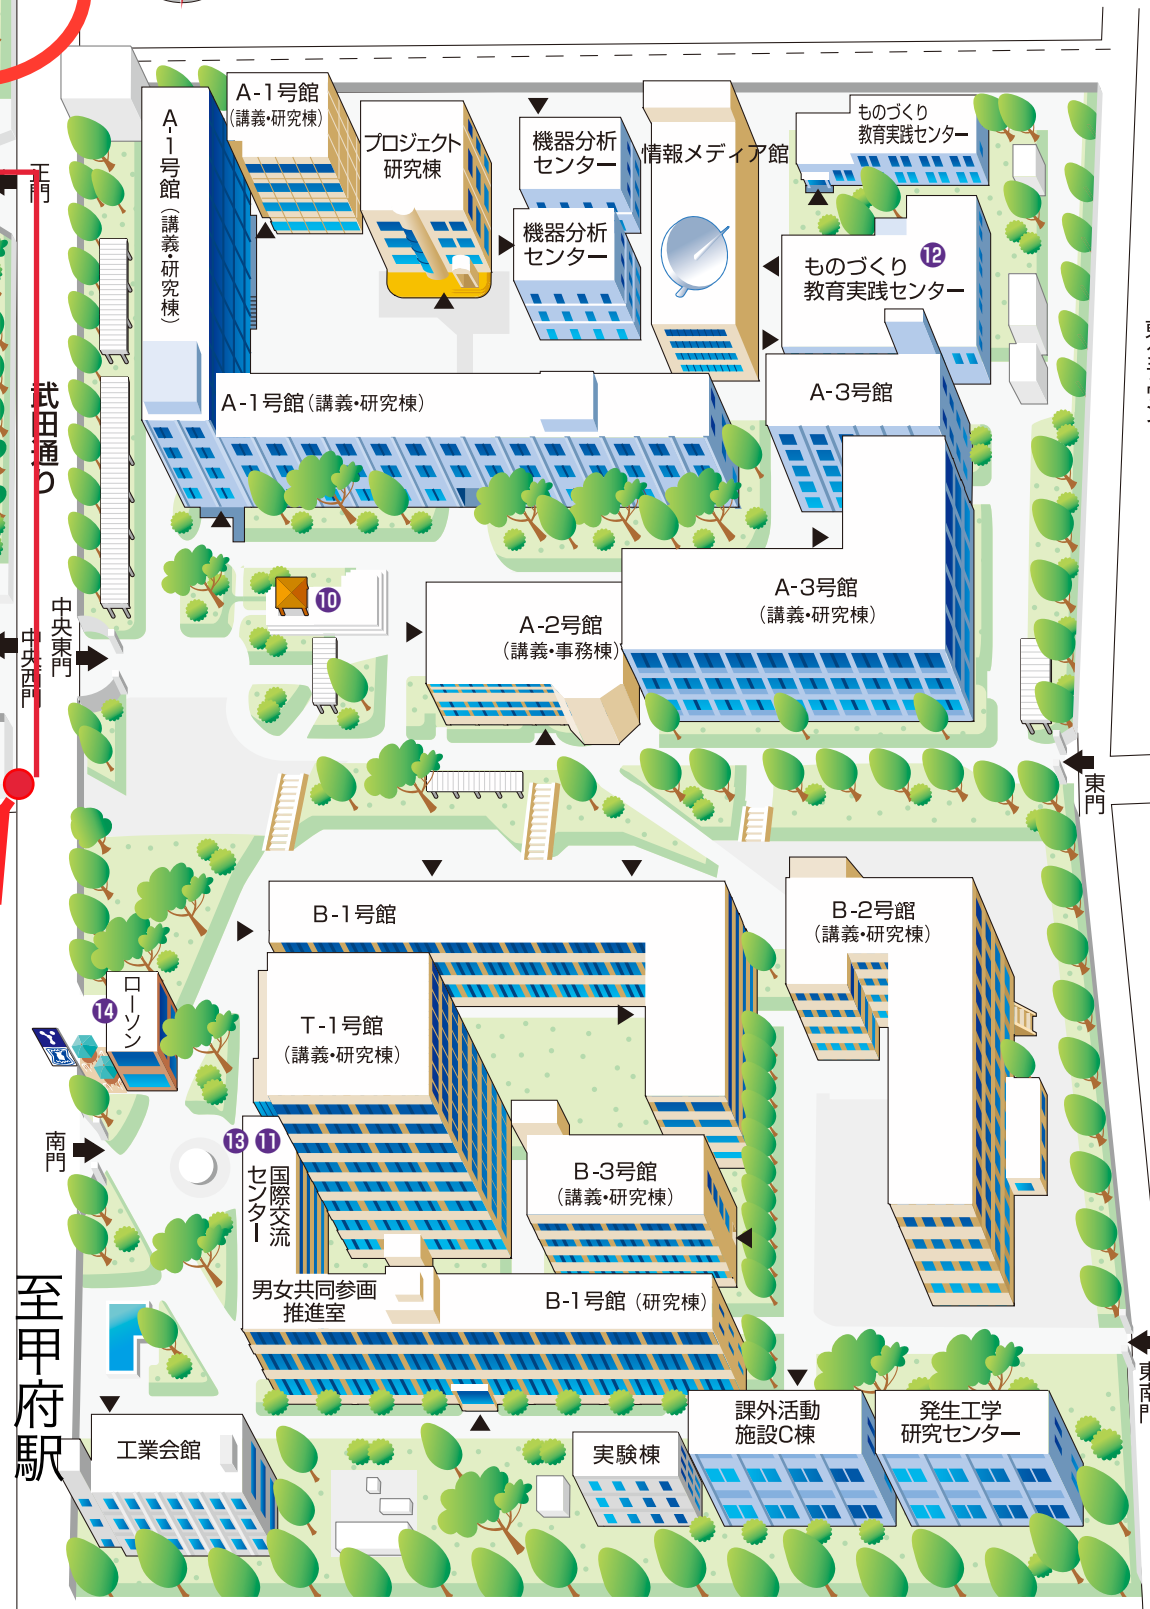

分科会会場：大村記念館

至武田神社

懇親会会場：学生会館ラウンジ

バス停  
(山梨大学)

至甲府駅

東ラウンド

東門

東南門

南門

中央西門

武田通り

中央東門

西北門

西門

課外活動施設A棟

課外活動施設B棟

弓道場

プール

小体育館

武道館

課外活動共用施設

体育館

食堂

学生会館

総合案内所

Y号館 (講義・研究・事務棟)

大学教育センター 教養教育センター

放送大学

教育実践 J号館 総合センター

L号館 (研究棟)

L号館 B棟 (講義・研究棟)

L号館 C棟 (講義棟)