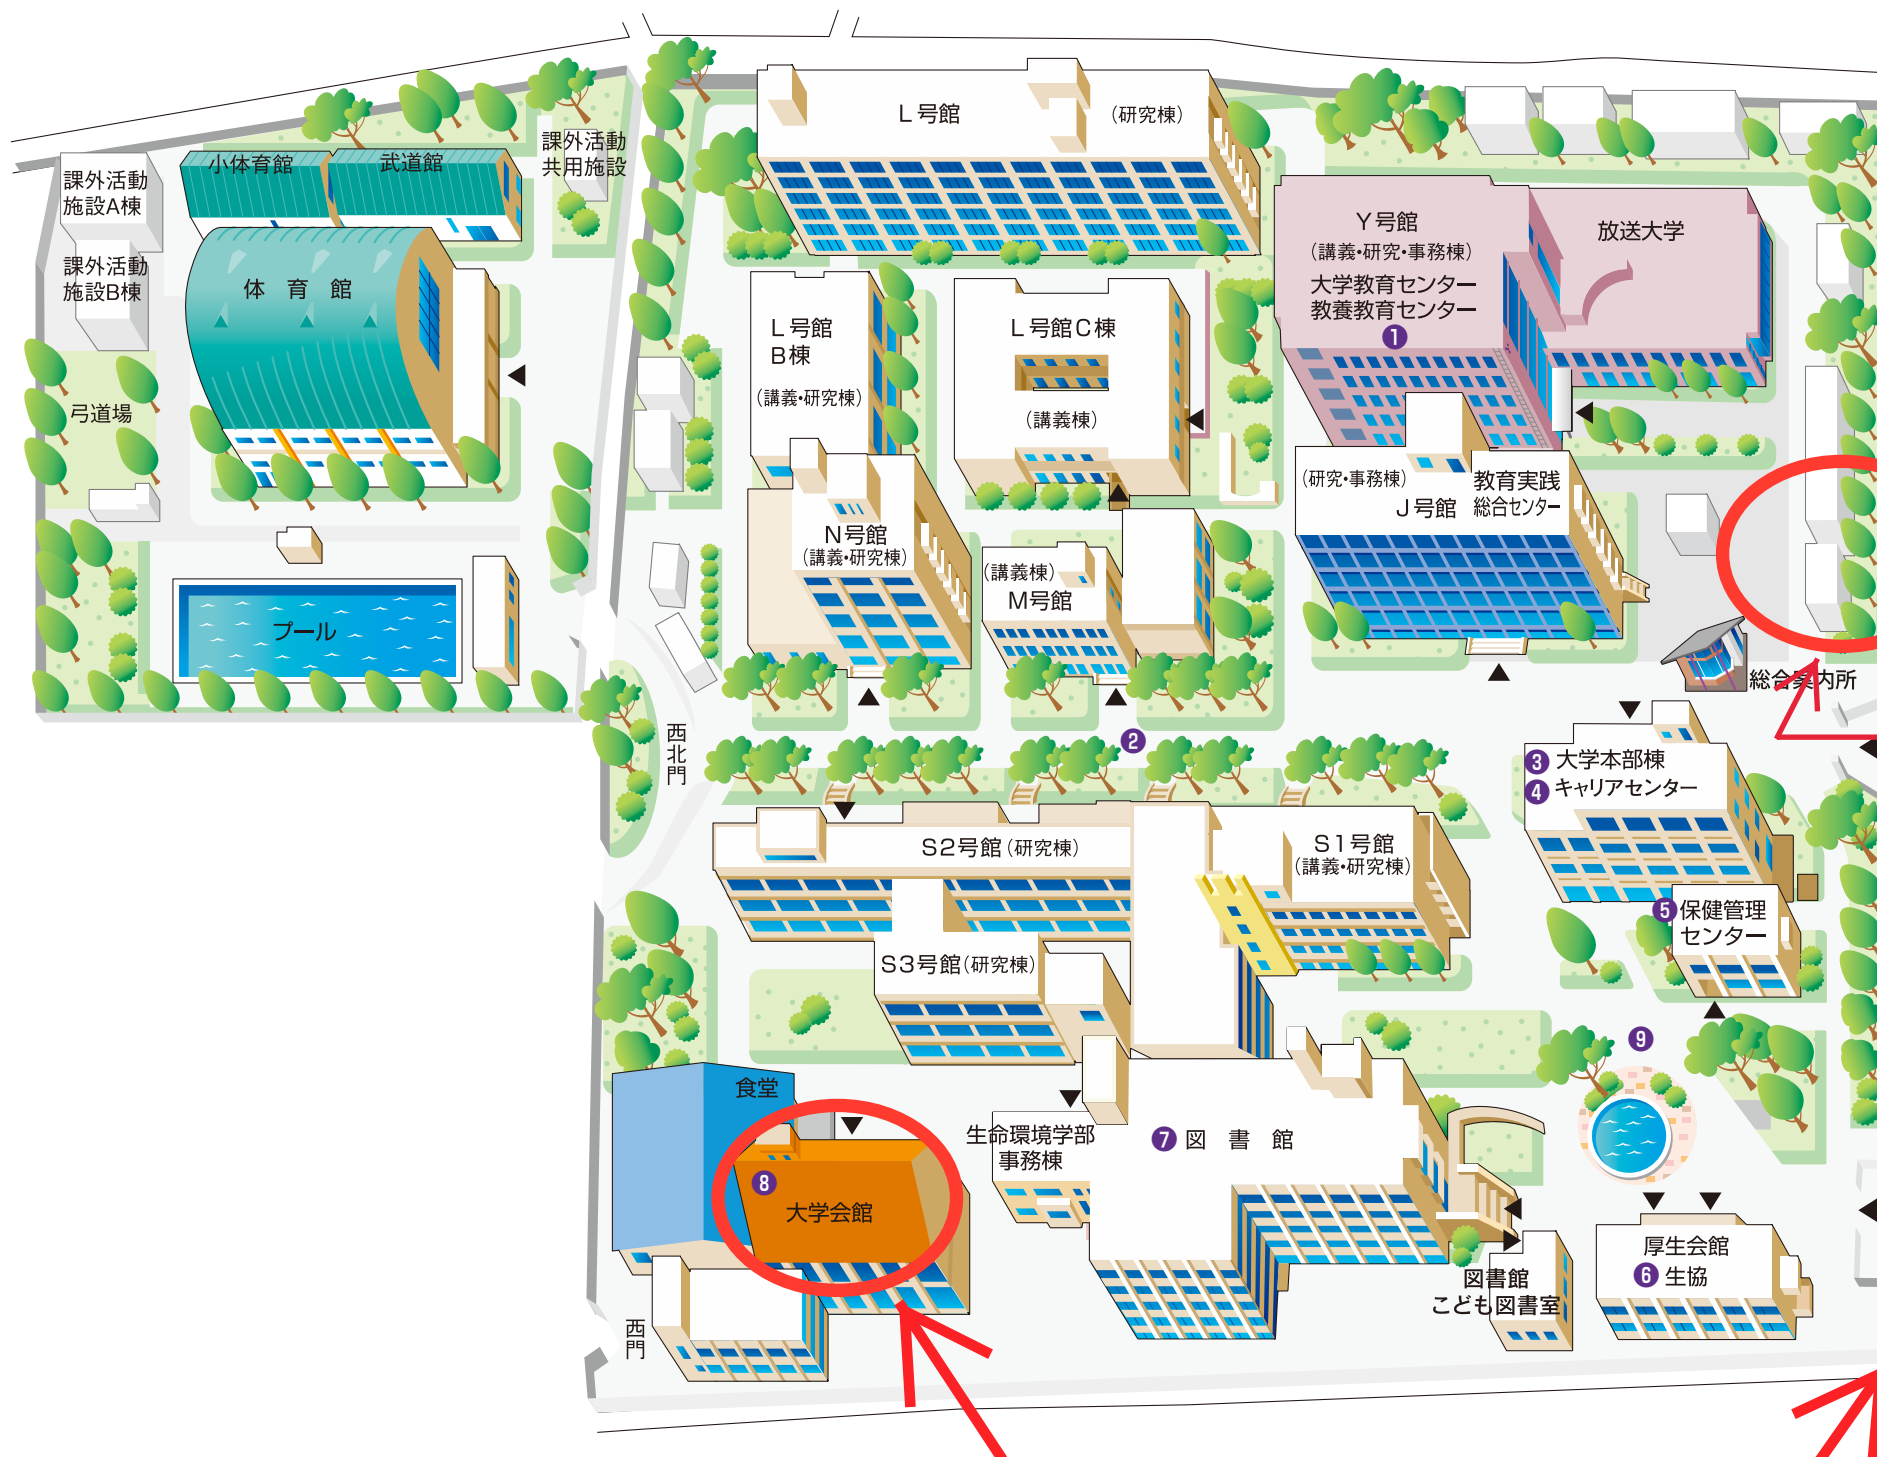

分科会会場：大村記念館

至武田神社

懇親会会場：学生会館ラウンジ

バス停  
(山梨大学)

至甲府駅

東ラウンド

東門

東南門

南門

中央西門

武田通り

中央東門

西北門

西門

課外活動施設A棟

課外活動施設B棟

弓道場

プール

小体育館

武道館

課外活動共用施設

体育館

食堂

学生会館

総合案内所

Y号館 (講義・研究・事務棟)

大学教育センター 教養教育センター

放送大学

教育実践 J号館 総合センター

L号館 (研究棟)

L号館 B棟 (講義・研究棟)

L号館 C棟 (講義棟)